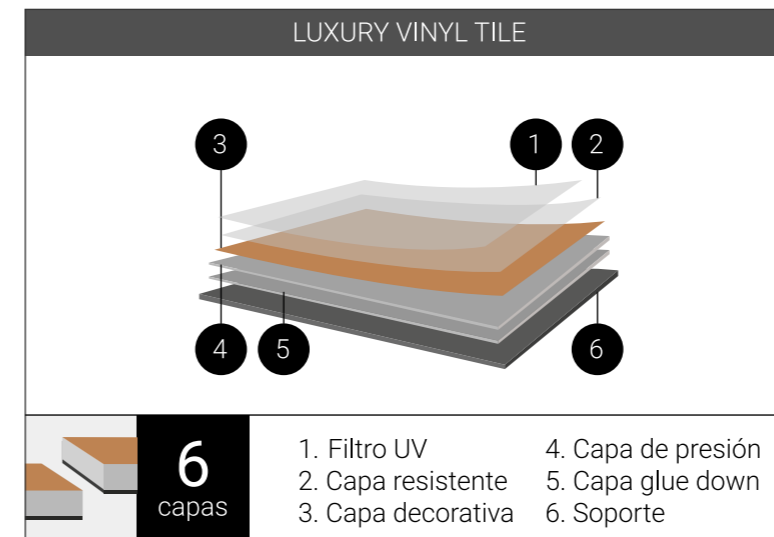

# PISOS LVT, COLECCIÓN ARCE

02

Caramelo, Almendra, Avellana y Miel son los colores que componen esta colección de pisos LVT de tonalidades dulces y brillantes que aportan calidez a cada espacio, convirtiéndolo en un lugar único.

1RSLVT00281  
Caramelo

1RSLVT00282  
Almendra

1RSLVT00283  
Avellana

1RSLVT00284  
Miel

**Espesor total:** 2 mm  
**Capa de uso:** 0,2 mm  
**Caja:** 6,828 m<sup>2</sup>

1RSLVT00281 | Caramelo

1RSLVT00282 | Almendra

1RSLVT00283 | Avellana

1RSLVT00284 | Miel

**MURESCO**