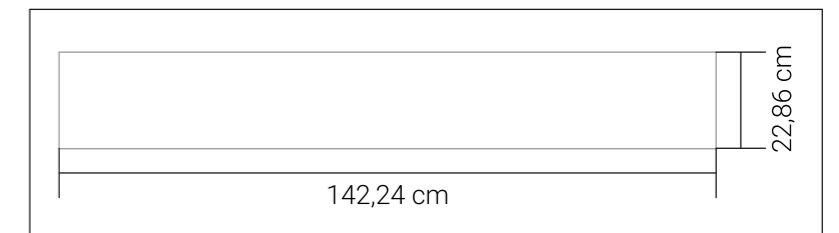

1RSLVT00281  
Caramelo

1RSLVT00282  
Almendra

1RSLVT00283  
Avellana

1RSLVT00284  
Miel

**Espesor total:** 2 mm  
**Capa de uso:** 0,2 mm  
**Caja:** 6,828 m<sup>2</sup>

1RSLVT00281 | Caramelo

1RSLVT00282 | Almendra