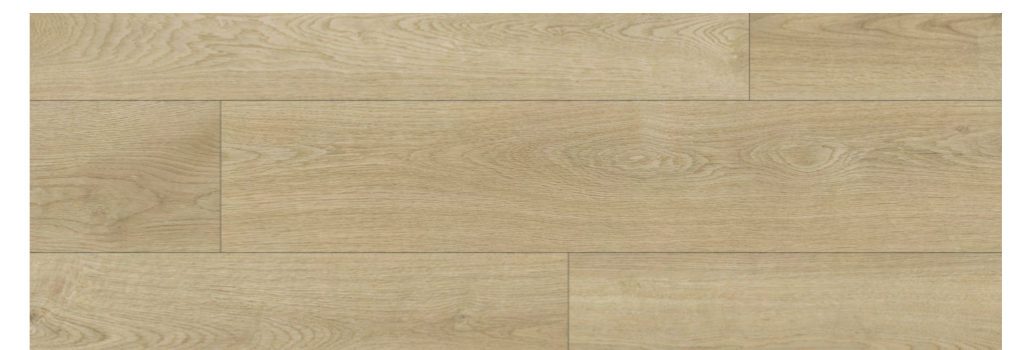

# PISOS LVT, COLECCIÓN ARCE

02

Caramelo, Almendra, Avellana y Miel son los colores que componen esta colección de pisos LVT de tonalidades dulces y brillantes que aportan calidez a cada espacio, convirtiéndolo en un lugar único.

1RSLVT00281  
Caramelo

1RSLVT00282  
Almendra

1RSLVT00283  
Avellana

1RSLVT00284  
Miel

**Espesor total:** 2 mm  
**Capa de uso:** 0,2 mm  
**Caja:** 6,828 m<sup>2</sup>

1RSLVT00281 | Caramelo

1RSLVT00282 | Almendra