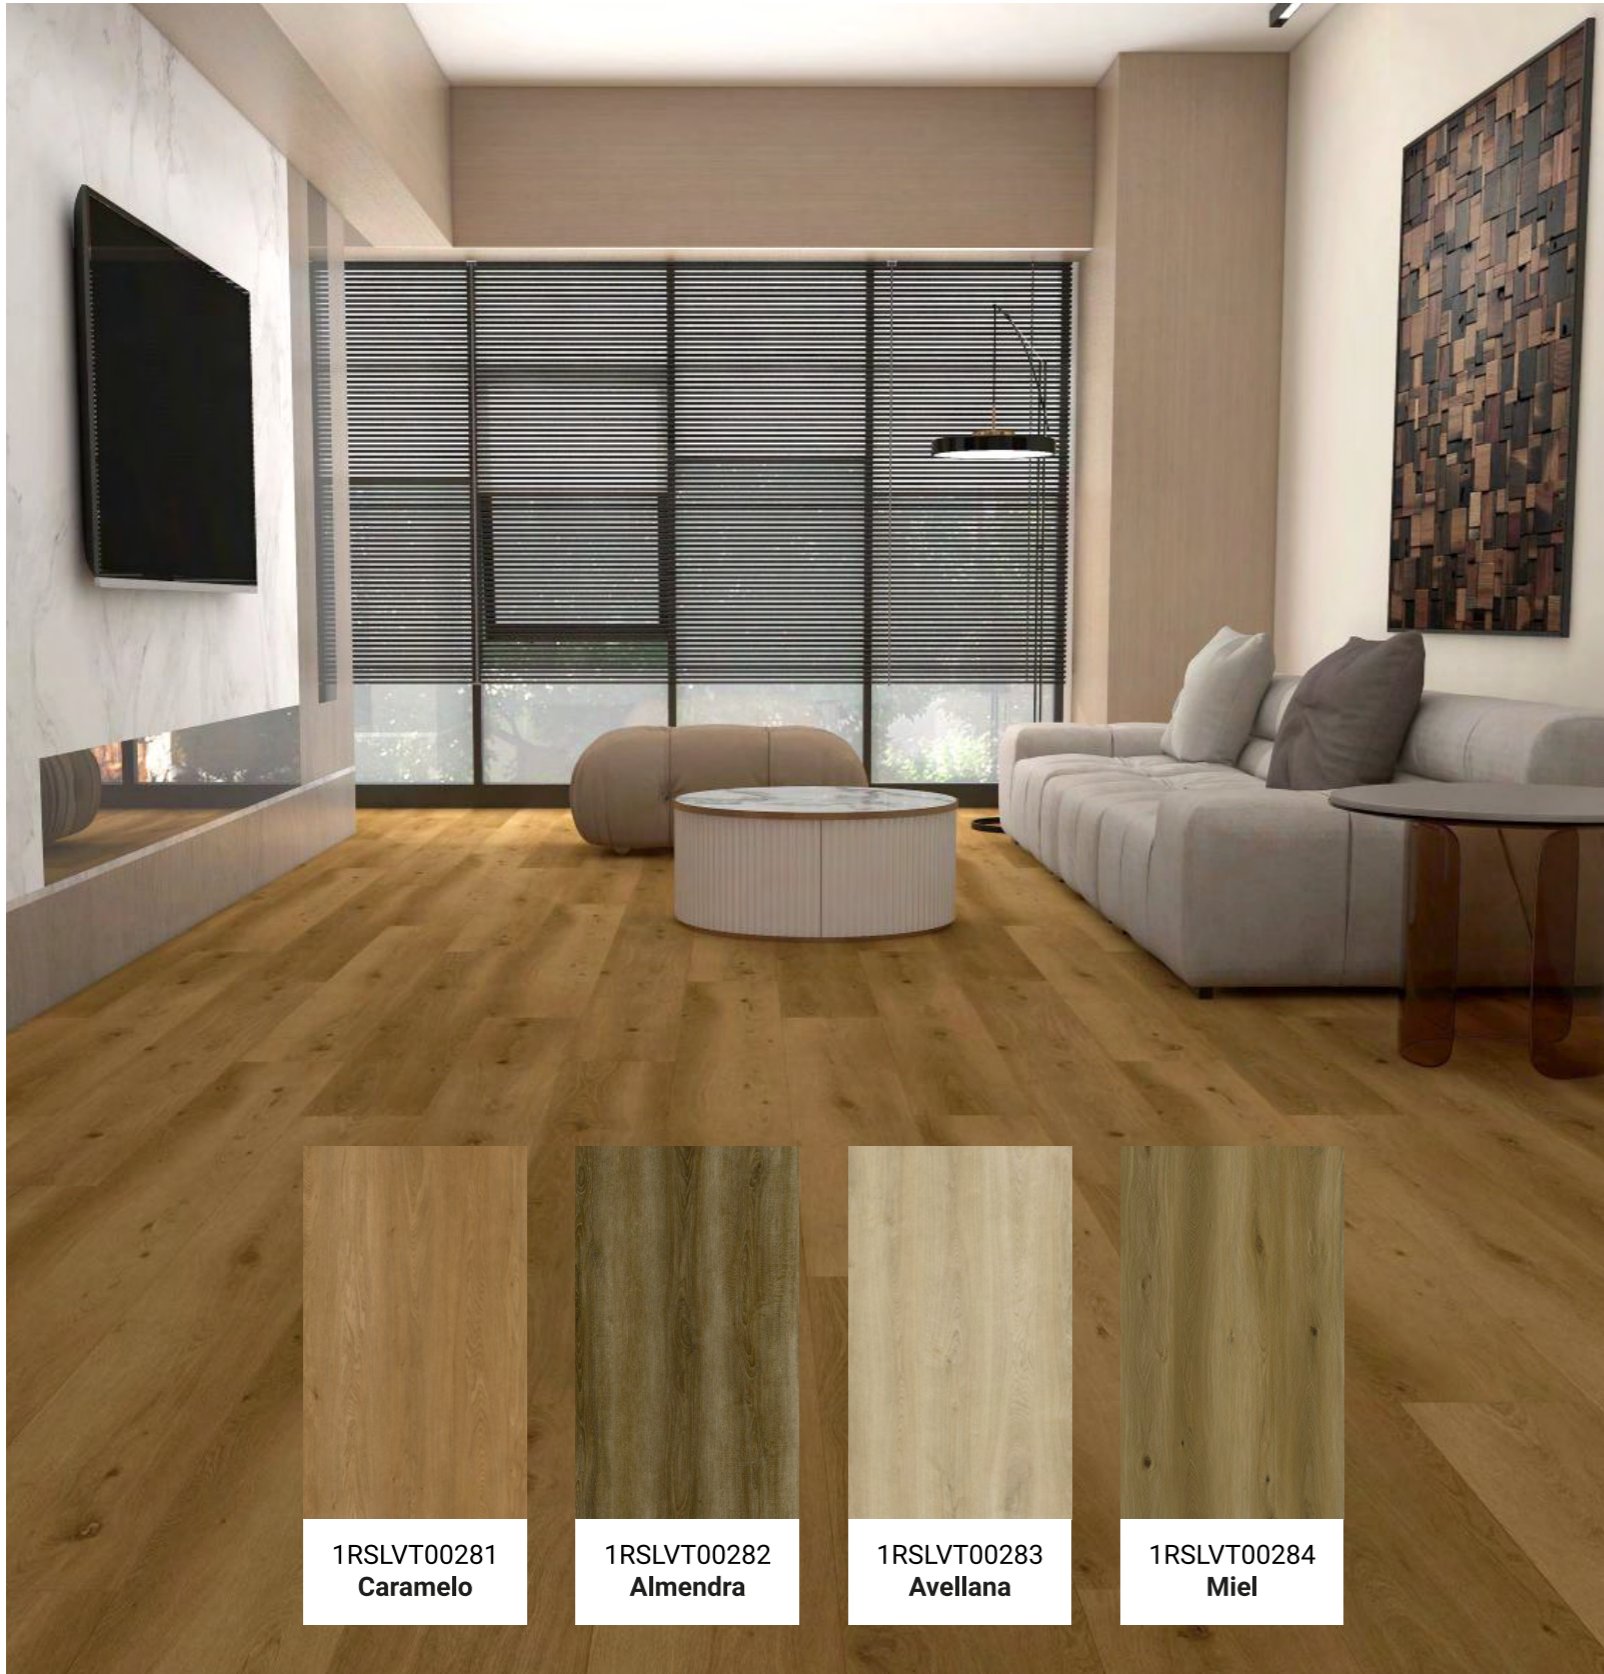

# MURESCO

PISOS LVT, **COLECCIÓN ARCE**

# PISOS LVT, COLECCIÓN ARCE

02

Caramelo, Almendra, Avellana y Miel son los colores que componen esta colección de pisos LVT de tonalidades dulces y brillantes que aportan calidez a cada espacio, convirtiéndolo en un lugar único.

1RSLVT00281  
Caramelo

1RSLVT00282  
Almendra

1RSLVT00283  
Avellana

1RSLVT00284  
Miel

**Espesor total:** 2 mm  
**Capa de uso:** 0,2 mm  
**Caja:** 6,828 m<sup>2</sup>

1RSLVT00281 | Caramelo

1RSLVT00282 | Almendra