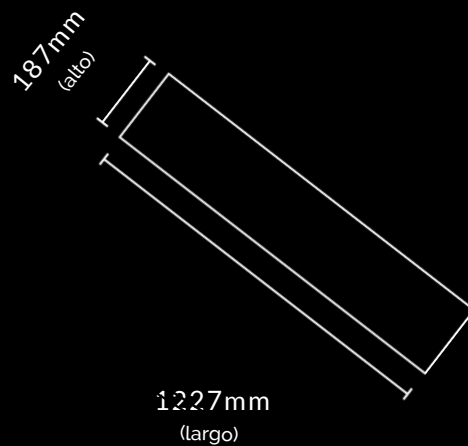

Medidas

CENIZO

1RSLVT00200

GRAFITO

1RSLVT00201

ARENA

1RSLVT00202

NATURAL